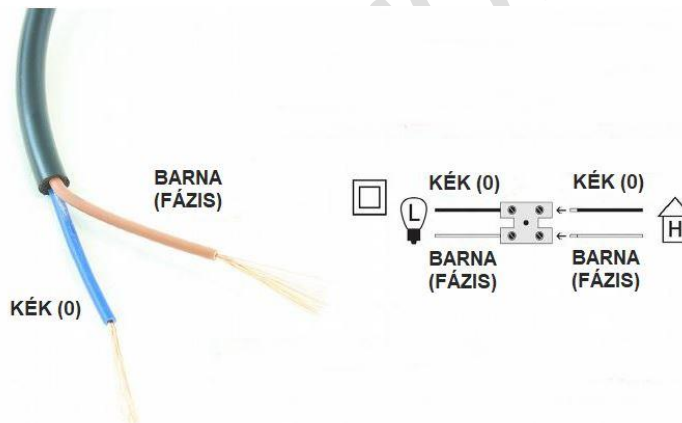

Mennyezeti függeszték pók lámpa MD746XE27F

A termék használatba vétele előtt, kérjük olvassa el az alábbi használati utasítást és őrizze is meg. Ezt a készüléket azok a személyek, akik csökkent fizikai, érzékelési vagy szellemi képességekkel rendelkeznek, vagy akiknek a tapasztalata és a tudása hiányzik, továbbá gyermekek 8 éves kortól csak abban az esetben használhatják, ha az felügyelet mellett történik, vagy a készülék használatára vonatkozó útmutatást kapnak, és megértik a használatból eredő veszélyeket. Gyermekek nem játszhatnak a készülékkel. Gyermekek kizárólag felügyelet mellett végezhetik a készülék tisztítását vagy felhasználói karbantartását.

Műszaki adatok:

- Anyag: műanyag (PVC) és fém
- Tápegység: 230 V 50Hz (a hálózatról)
- Izzóaljzat: E27
- Világítási pontok száma: 6
- A kábel magasságának beállítása
- Hossz (egykábel): 115 cm (lerövidíthető)
- Szín: fehér

A csomag tartalma:

- Póklámpa, 6 db E27 aljzattal (rögzítéssel)
- Takaróelem a mennyezetre történő felszereléshez
- Rögzítőelemek

MEGJEGYZÉS: Az izzók nem tartozékaik a készletnek!

Az összeszerelést ajánlatos képzett szakemberre bízni, mert a helytelen összeszerelés sérülést, balesetet okozhat!